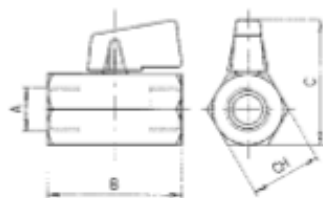

6065

No Gas

VALVOLA A SFERA MINI FEMMINA G ISO 228 - FEMMINA G ISO 228

MINI BALL VALVE FEMALE G ISO 228 - FEMALE G ISO 228

MINI-KUGELHAHN INNENGEW. G ISO 228 - INNENGEW. G ISO 228

MINI ROBINET TARAUDAGE G ISO 228

VÁLVULA A ESFERA MINI HEMBRA G ISO 228 - HEMBRA G ISO 228

MINI-VÁLVULA DE ESFERA FÊMEA G ISO 228 - FÊMEA G ISO 228

Code	A	DN	B	C	CH	Pack.
06065 00 001	1/8	6	39	38	21	10
06065 00 002	1/4	8	40	38	21	10
06065 00 003	3/8	8	42	38	21	10
06065 00 004	1/2	10	48	42	25	10
06065 00 005	3/4	12	54	47	30	10